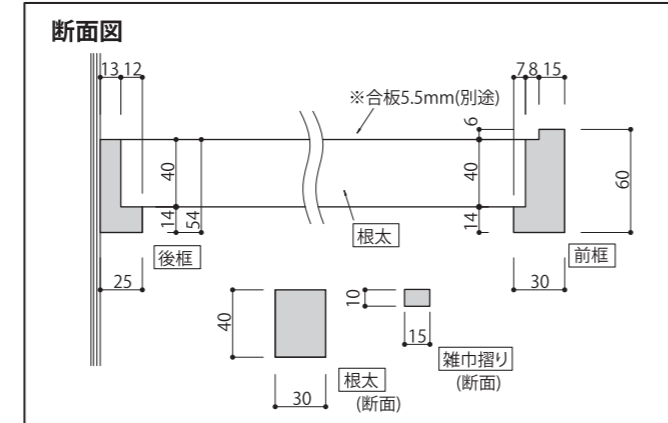

■押入中段セット

セット品番	セット価格	単品品番	品名(入数)	サイズ
OT-09	¥7,000	OT1-09	前 框 (1)	900x85x25
		OT2-09	後 框 (1)	900x79x25
		ON1-09	根 太 (4)	900x40x30
		ZZ-09	雑巾摺り (3)	900x15x10
OT-13	¥9,500	OT1-13	前 框 (1)	1300x85x25
		OT2-13	後 框 (1)	1300x79x25
		ON1-09	根 太 (5)	900x40x30
		ZZ-09	雑巾摺り (2)	900x15x10
ZZ-13	雑巾摺り (1)	1300x15x10		
OT-18	¥13,000	OT1-18	前 框 (1)	1800x85x25
		OT2-18	後 框 (1)	1800x79x25
		ON1-09	根 太 (7)	900x40x30
		ZZ-09	雑巾摺り (2)	900x15x10
ZZ-18	雑巾摺り (1)	1800x15x10		
OT-27	¥22,500	OT1-27	前 框 (1)	2700x85x25
		OT2-27	後 框 (1)	2700x79x25
		ON1-09	根 太 (10)	900x40x30
		ZZ-09	雑巾摺り (2)	900x15x10
ZZ-27	雑巾摺り (1)	2700x15x10		

■押入枕棚セット

セット品番	セット価格	単品品番	品名(入数)	サイズ
OMT-09	¥5,000	OMT-09	前 框 (1)	900x60x30
		OMT2-09	後 框 (1)	900x54x25
		ON1-04	根 太 (4)	450x40x30
		ZZ-09	雑巾摺り (2)	900x15x10
OMT-13	¥7,000	OMT-13	前 框 (1)	1300x60x30
		OMT2-13	後 框 (1)	1300x54x25
		ON1-04	根 太 (5)	450x40x30
		ZZ-09	雑巾摺り (1)	900x15x10
ZZ-13	雑巾摺り (1)	1300x15x10		
OMT-19	¥9,200	OMT-19	前 框 (1)	1900x60x30
		OMT2-19	後 框 (1)	1900x54x25
		ON1-04	根 太 (7)	450x40x30
		ZZ-09	雑巾摺り (1)	900x15x10
ZZ-18	雑巾摺り (1)	1800x15x10		
OMT-30	¥15,500	OMT-30	前 框 (1)	3000x60x30
		OMT2-30	後 框 (1)	3000x54x25
		ON1-04	根 太 (10)	450x40x30
		ZZ-09	雑巾摺り (1)	900x15x10
ZZ-30	雑巾摺り (1)	3000x15x10		

■スプルーヌ無垢

部材名称	断面形状	品番	サイズ	価格	備考
雑巾摺		ZZ-18	1800x15x10	¥500	
		ZZ-27	2700x15x10	¥1,000	
押縁		OB-19	1900x35x12	¥1,800	
		OB-21	2100x35x12	¥2,000	
		OB-27	2700x35x12	¥2,400	

■ワンタッチシール単板

部材名称	断面形状	品名	サイズ	価格	備考
ワンタッチシール		スプルーヌ柾目	2950x108	¥4,500	
			3950x108	¥6,000	
			2950x122	¥5,900	
			3950x122	¥7,600	
			2950x150	¥9,600	
			2950x150	¥9,600	
		桧柾目	2950x108	¥7,500	
			3950x108	¥11,800	
			3950x122	¥14,800	
		桧板目	2950x108	¥5,800	
			3950x108	¥7,200	
			3950x122	¥10,500	