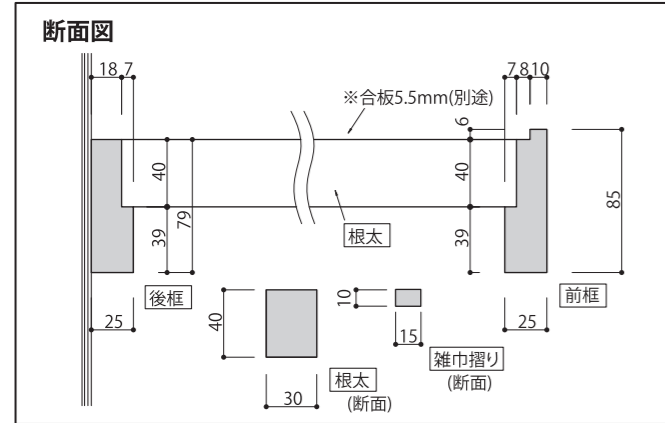

■押入中段セット

セット品番	セット価格	単品品番	品名(入数)	サイズ
OT-09	¥7,000	OT1-09	前 框 (1)	900x85x25
		OT2-09	後 框 (1)	900x79x25
		ON1-09	根 太 (4)	900x40x30
		ZZ-09	雑巾摺り (3)	900x15x10
OT-13	¥9,500	OT1-13	前 框 (1)	1300x85x25
		OT2-13	後 框 (1)	1300x79x25
		ON1-09	根 太 (5)	900x40x30
		ZZ-09	雑巾摺り (2)	900x15x10
ZZ-13	雑巾摺り (1)	1300x15x10		
OT-18	¥13,000	OT1-18	前 框 (1)	1800x85x25
		OT2-18	後 框 (1)	1800x79x25
		ON1-09	根 太 (7)	900x40x30
		ZZ-09	雑巾摺り (2)	900x15x10
ZZ-18	雑巾摺り (1)	1800x15x10		
OT-27	¥22,500	OT1-27	前 框 (1)	2700x85x25
		OT2-27	後 框 (1)	2700x79x25
		ON1-09	根 太 (10)	900x40x30
		ZZ-09	雑巾摺り (2)	900x15x10
ZZ-27	雑巾摺り (1)	2700x15x10		

■押入枕棚セット

セット品番	セット価格	単品品番	品名(入数)	サイズ
OMT-09	¥5,000	OMT-09	前 框 (1)	900x60x30
		OMT2-09	後 框 (1)	900x54x25
		ON1-04	根 太 (4)	450x40x30
		ZZ-09	雑巾摺り (2)	900x15x10
OMT-13	¥7,000	OMT-13	前 框 (1)	1300x60x30
		OMT2-13	後 框 (1)	1300x54x25
		ON1-04	根 太 (5)	450x40x30
		ZZ-09	雑巾摺り (1)	900x15x10
ZZ-13	雑巾摺り (1)	1300x15x10		
OMT-19	¥9,200	OMT-19	前 框 (1)	1900x60x30
		OMT2-19	後 框 (1)	1900x54x25
		ON1-04	根 太 (7)	450x40x30
		ZZ-09	雑巾摺り (1)	900x15x10
ZZ-18	雑巾摺り (1)	1800x15x10		
OMT-30	¥15,500	OMT-30	前 框 (1)	3000x60x30
		OMT2-30	後 框 (1)	3000x54x25
		ON1-04	根 太 (10)	450x40x30
		ZZ-09	雑巾摺り (1)	900x15x10
ZZ-30	雑巾摺り (1)	3000x15x10		

■スプルーヌ無垢

部材名称	断面形状	品番	サイズ	価格	備考
雑巾摺		ZZ-18	1800x15x10	¥500	
		ZZ-27	2700x15x10	¥1,000	
押縁		OB-19	1900x35x12	¥1,800	
		OB-21	2100x35x12	¥2,000	
		OB-27	2700x35x12	¥2,400	

■ワンタッチシール単板

部材名称	断面形状	品名	サイズ	価格	備考
ワンタッチシール		スプルーヌ柾目	2950x108	¥4,500	
			3950x108	¥6,000	
			2950x122	¥5,900	
			3950x122	¥7,600	
			2950x150	¥9,600	
			2950x150	¥9,600	
		桧柾目	2950x108	¥7,500	
			3950x108	¥11,800	
			3950x122	¥14,800	
		桧板目	2950x108	¥5,800	
			3950x108	¥7,200	
			3950x122	¥10,500	