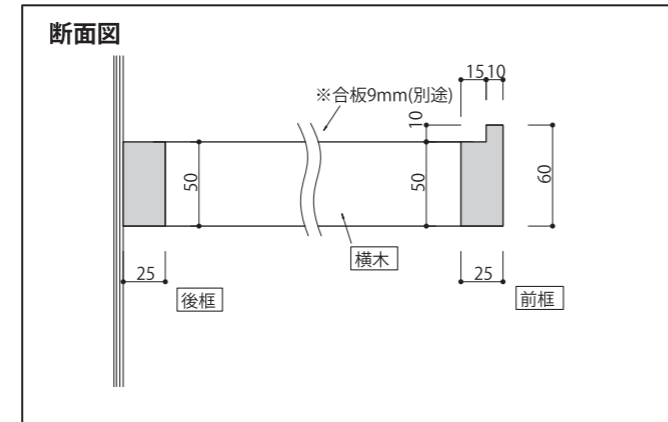

■押入枕棚セット (根太ナシタイプ)

セット品番	セット価格	単品品番	品名(入数)	サイズ
OM-09	¥3,800	OM1-09	前 框 (1)	900x60x25
		OM2-09	後 框 (2)	900x50x25
OM-13	¥4,800	OM1-13	前 框 (1)	1300x60x25
		OM2-13	後 框 (1)	1300x50x25
		OM2-09	後 框 (1)	900x50x25
OM-18	¥6,400	OM1-18	前 框 (1)	1800x60x25
		OM2-18	後 框 (1)	1800x50x25
		OM2-09	後 框 (1)	900x50x25
OM-27	¥9,000	OM1-27	前 框 (1)	2700x60x25
		OM2-27	後 框 (1)	2700x50x25
		OM2-09	後 框 (1)	900x50x25

■スプルーヌ無垢

部材名称	断面形状	品番	サイズ	価格	備考
雑巾摺		ZZ-18	1800x15x10	¥500	
		ZZ-27	2700x15x10	¥1,000	
押縁		OB-19	1900x35x12	¥1,800	
		OB-21	2100x35x12	¥2,000	
		OB-27	2700x35x12	¥2,400	

■ワンタッチシール単板

部材名称	断面形状	品名	サイズ	価格	備考
ワンタッチシール		スプルーヌ柾目	2950x108	¥4,500	
			3950x108	¥6,000	
			2950x122	¥5,900	
			3950x122	¥7,600	
			2950x150	¥9,600	
			2950x150	¥9,600	
		桧柾目	2950x108	¥7,500	
			3950x108	¥11,800	
			3950x122	¥14,800	
		桧板目	2950x108	¥5,800	
			3950x108	¥7,200	
			3950x122	¥10,500