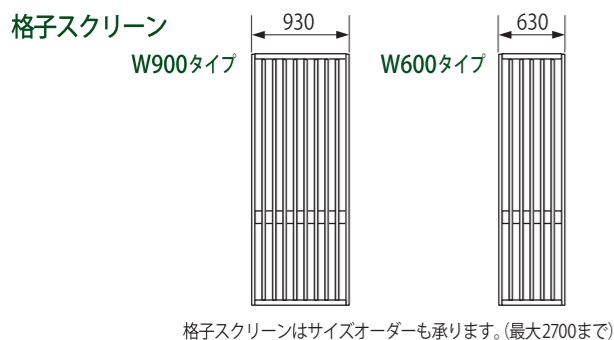

天然木突き板貼部材のカラーをお選びいただけます。

タモ(ブラウン) タモ(ベージュ) タモ(クリア)

4.5帖タイプ(R框)
W2500×D2500×H190

3帖タイプ(角框)
W2500×D1740×H190

框のタイプ(R框・角框)をお選びいただけます。

同素材・カラーのローボード・格子スクリーンをオーダーできます。

760 モジュールの
インテリアサイズ

今お住まいのインテリアに合わせて
新しい暮らし方を選んでください。