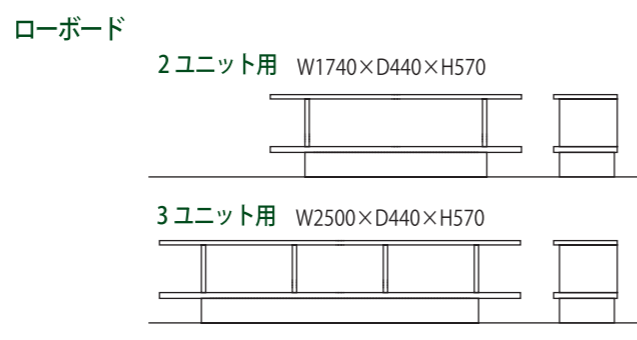

天然木突き板貼部材のカラーをお選びいただけます。

タモ(ブラウン) タモ(ベージュ) タモ(クリア)

4.5帖タイプ(R框)
W2500×D2500×H190

3帖タイプ(角框)
W2500×D1740×H190

框のタイプ(R框・角框)をお選びいただけます。

同素材・カラーのローボード・格子スクリーンをオーダーできます。

760 モジュールの
インテリアサイズ

今お住まいのインテリアに合わせて
新しい暮らし方を選んでください。