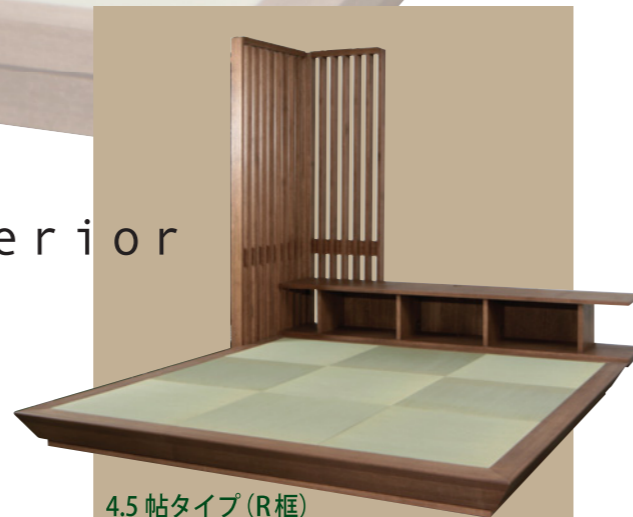

モダンなマンションにも
ピッタリな
タタミの
床座インテリア

YUKAZA interior

くつろぎは床座スタイルで

インテリアはもちろん、衣食住のすべての面で新しい、心からリラックスできる暮らし方を求める人たちが増えています。

そんな人たちに今注目されているのが、私たち日本人が古来より親しんで来た木のある床座の暮らし。

ちょっと視線を移動させるだけでそこに新鮮な感性に溢れた空間が広がる。今まで忘れていた何かが広がる。モダンな空間になぜか懐かしさを感じる時間が流れる。そんなくつろぎのある暮らしスタイルを提案します。

天然木突き板貼部材のカラーをお選びいただけます。

タモ(ブラウン) タモ(ベージュ) タモ(クリア)

4.5帖タイプ(R框)
W2500×D2500×H190

3帖タイプ(角框)
W2500×D1740×H190

框のタイプ(R框・角框)をお選びいただけます。

同素材・カラーのローボード・格子スクリーンをオーダーできます。

760 モジュールの
インテリアサイズ

今お住まいのインテリアに合わせて
新しい暮らし方を選んでください。

洋室中心の住まいにも、モダンな感覚で気楽に和の空間を取り入れる事ができる「木楽座」。木肌に触れ、木の香を感じる、自然本来の心地良さにこだわり、ロハスなライフスタイルを見直す、新しいかたちの和です。