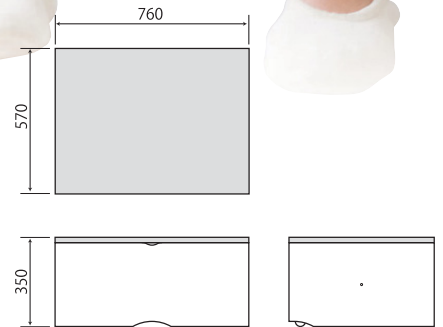

KIRAKU Box プラス

くつろぎプラス 木楽ボックスプラス

家具的にベンチにも
タタミ座にも使える。
フレキシブルな収納ボックスと
こころ和むタタミ座の感触。
モダンな空間にちょっとした寛ぎ。

ゼブラウッド/ダークブラウン

写真は木楽ボックスを2つつなげています。
ビスで簡単に固定することができます。

組み立て不要
置くだけで
すぐ使えます

風合いが長持ち。丈夫なオモテを使用。

こころ和むやさしい風
合い。インテリアに合
わせて好みのカラー
を2色から選べます。

メープル/ナチュラル

キャスター付きで移動に便利。
充実の収納スペース。

本物の木の味わい

本当の寛ぎのくらしを
演出する、木の味わい。
天然木の突き板部材も
2種類ご用意しました。
お好みでお選びください。

ゼブラウッド

メープル

- 写真の色は印刷の都合で実際の商品とは多少異なる場合があります。
- デザイン・仕様は改良のため予告なく変更する場合があります。

ヒンジタイプ	フタタイプ
定価 / 税抜 69,000円 (税込 72,450円)	定価 / 税抜 65,000円 (税込 68,250円)