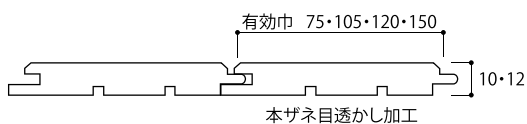

## 桧

無地  
無塗装品

上小  
無塗装品

節あり  
無塗装品

※節ありは埋木処理をしています。

木目が細かくなめらかな肌ざわりで、優美で艶がある桧。緻密で耐水性、耐朽性に優れ強度もあるので、社寺や宮殿の柱や土台などに使われてきました。清潔感のある高貴な香りが万人に愛されています。

無地	厚10×巾75	長さ2m 22枚(3.30㎡) / 束 HPA1075-2 無塗装品
		長さ4m 11枚(3.30㎡) / 束 HPA1075-4 無塗装品
	厚12×巾105	長さ2m 16枚(3.36㎡) / 束 HPA1105-2 無塗装品
		長さ4m 8枚(3.36㎡) / 束 HPA1105-4 無塗装品
上小	厚12×巾120	長さ2m 14枚(3.36㎡) / 束 HPA1120-2 無塗装品
		長さ4m 7枚(3.36㎡) / 束 HPA1120-4 無塗装品
	厚10×巾75	長さ2m 22枚(3.30㎡) / 束 HPB1075-2 無塗装品
		長さ4m 11枚(3.30㎡) / 束 HPB1075-4 無塗装品
節あり	厚12×巾105	長さ2m 16枚(3.36㎡) / 束 HPB1105-2 無塗装品
		長さ4m 8枚(3.36㎡) / 束 HPB1105-4 無塗装品
	厚12×巾120	長さ2m 14枚(3.36㎡) / 束 HPB1120-2 無塗装品
		長さ4m 7枚(3.36㎡) / 束 HPB1120-4 無塗装品
節あり	厚12×巾120	長さ2m 14枚(3.36㎡) / 束 HPC1120-2 無塗装品
		長さ4m 7枚(3.36㎡) / 束 HPC1120-4 無塗装品
	厚12×巾150	長さ2m 11枚(3.30㎡) / 束 HPC1150-2 無塗装品
		長さ4m 6枚(3.60㎡) / 束 HPC1150-2 無塗装品