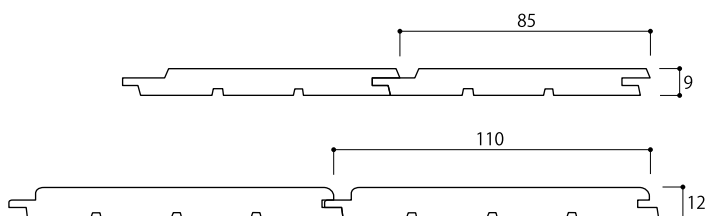

### 欧州赤松

北欧を代表する松で、節があり、柔らかく、暖かみのある表情が特徴です。年月とともにきれいな飴色に変わります。

9×85(表記95)×3900mm	ケース10枚入り	3.315㎡
12×110(表記120)×3900mm	ケース8枚入り	3.432㎡
	ワンピースタイプ	無塗装品